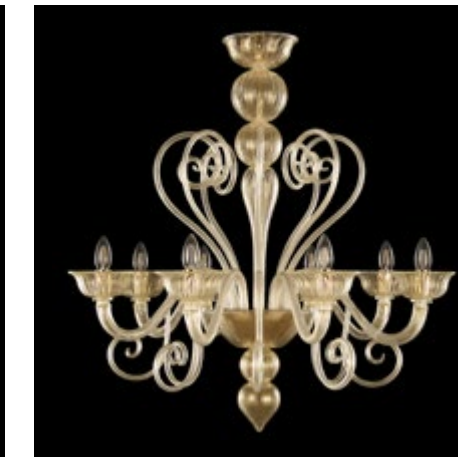

Gatsby Naked

S0484-12+6-C
Ø 140 cm - H 190 cm
E14 18 x MAX 40W

L0484-5-D2
 Ø 75 cm - H 75 cm
 E14 5 x MAX 40W

Gatsby Naked

Technical data

- R Ceiling cup / Rosone
- C Chain / Catena
- H Height / Altezza
- Ø Diameter / Diametro
- D Depth / Profondità
- W Width / Larghezza

- Bulb / Lampadina
- Weight / Peso
- Insulation class / Classe isolamento

Colors

- D2 Graphite / Grafite
- K Gold / Oro

- WC White / Bianco
Clear / Cristallo

General Specifications

CE IP20

L0484-5-D2
 Ø 75 cm - H 75 cm - C 30 cm - R 12 cm
 E14 5 x MAX 40W 7 KG

L0484-6-W
 Ø 75 cm - H 80 cm - C 30 cm - R 14 cm
 E14 6 x MAX 60W 8 KG

L0484-8-K
 Ø 85 cm - H 80 cm - C 30 cm - R 14 cm
 E14 8 x MAX 40W 11 KG

S0484-12+6-WC
 Ø 140 cm - H 190 cm - C 55 cm - R 14 cm
 E14 18 x MAX 40W 32 KG