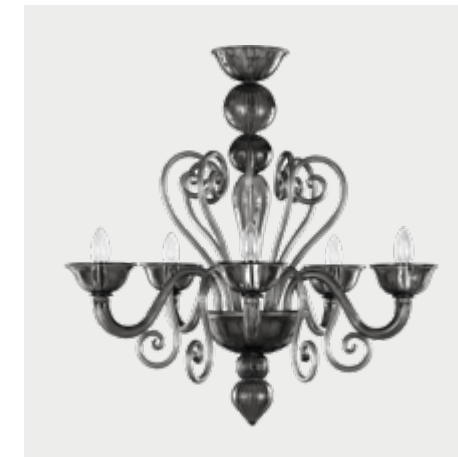

Gatsby Naked

S0484-12+6-C
Ø 140 cm - H 190 cm
E14 18 x MAX 40W

L0484-5-D2
 Ø 75 cm - H 75 cm
 E14 5 x MAX 40W

Gatsby Naked

Technical data

- R Ceiling cup / Rosone
- C Chain / Catena
- H Height / Altezza
- Ø Diameter / Diametro
- D Depth / Profondità
- W Width / Larghezza

- Bulb / Lampadina
- Weight / Peso
- Insulation class / Classe isolamento

Colors

- D2 Graphite / Grafite
- K Gold / Oro

- WC White / Bianco
Clear / Cristallo

General Specifications

CE IP20

L0484-5-D2
 Ø 75 cm - H 75 cm - C 30 cm - R 12 cm
 E14 5 x MAX 40W 7 KG

L0484-6-W
 Ø 75 cm - H 80 cm - C 30 cm - R 14 cm
 E14 6 x MAX 60W 8 KG

L0484-8-K
 Ø 85 cm - H 80 cm - C 30 cm - R 14 cm
 E14 8 x MAX 40W 11 KG

S0484-12+6-WC
 Ø 140 cm - H 190 cm - C 55 cm - R 14 cm
 E14 18 x MAX 40W 32 KG