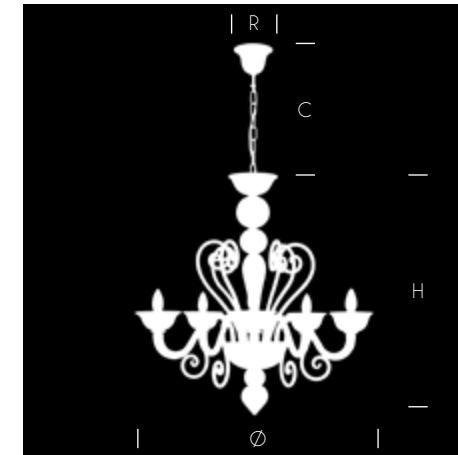

Gatsby Naked

S0484-12+6-C
Ø 140 cm - H 190 cm
E14 18 x MAX 40W

L0484-5-D2
 Ø 75 cm - H 75 cm
 E14 5 x MAX 40W

Gatsby Naked

Technical data

- R Ceiling cup / Rosone
- C Chain / Catena
- H Height / Altezza
- Ø Diameter / Diametro
- D Depth / Profondità
- W Width / Larghezza

- Bulb / Lampadina
- Weight / Peso
- Insulation class / Classe isolamento

Colors

- D2 Graphite / Grafite
- K Gold / Oro

- WC White / Bianco
Clear / Cristallo

General Specifications

CE IP20

L0484-5-D2
 Ø 75 cm - H 75 cm - C 30 cm - R 12 cm
 E14 5 x MAX 40W 7 KG

L0484-6-W
 Ø 75 cm - H 80 cm - C 30 cm - R 14 cm
 E14 6 x MAX 60W 8 KG

L0484-8-K
 Ø 85 cm - H 80 cm - C 30 cm - R 14 cm
 E14 8 x MAX 40W 11 KG

S0484-12+6-WC
 Ø 140 cm - H 190 cm - C 55 cm - R 14 cm
 E14 18 x MAX 40W 32 KG